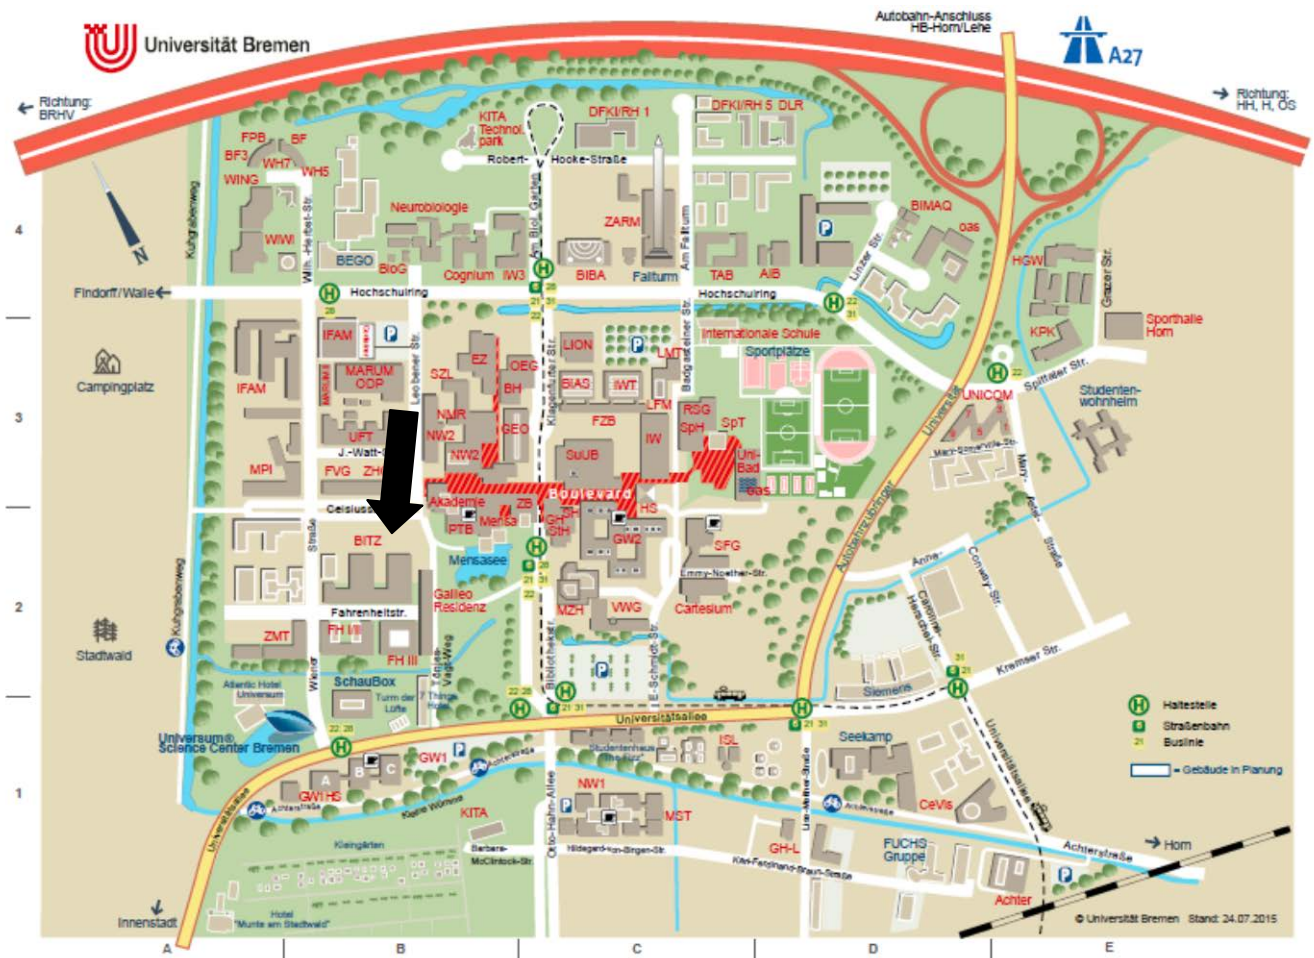

Wegbeschreibung zur Fachtagung Qualitätsentwicklung in der außerschulischen Umweltbildung, 12. November 2015, Bremen

Tagungsort: BITZ - Bremer Innovations- und Technologiezentrum, Fahrenheitstraße 1, 29359 Bremen, Eröffnung: Raum K4

mit Öffentlichen Verkehrsmitteln

Straßenbahn Nr. 6 auf dem Bahnhofsvorplatz/Hbf Bremen Richtung Universität, Haltestelle „Universität Zentralbereich“.

Ausstieg „Universität Zentralbereich“ nach ca. 15 Minuten.

Gehen Sie ein kleines Stück gegen die Fahrtrichtung zurück, wenden Sie sich nach rechts und überqueren Sie die Straßenbahnschienen. Dann gehen Sie durch den kleinen Park durch den Durchgang im grauen Gebäude mit den gelben und roten Fensterfronten (Galileo Residenz) hindurch. Sie befinden sich in der Fahrenheitstraße. Das BITZ ist das rote Gebäude rechts.

mit dem Auto

Sie erreichen das BITZ über die Autobahn A 27 Abfahrt Bremen Universität. Nach Verlassen der Autobahn biegen Sie an der zweiten Möglichkeit rechts in die Universitätsallee ein. Nach etwa 500 Metern biegen Sie in die Wienerstraße ein und dann rechts in die Fahrenheitstraße.